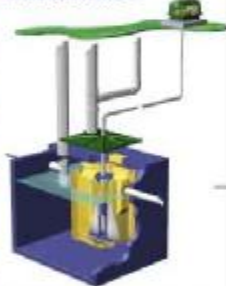

RetroFAST™

Zamiana szamba na... oczyszczalnię RetroFAST™

Bio-Microbics Inc. wraz z Pro-Eco Invest S.A. przedstawił... **unikalne produkty**, które stanowią ekonomiczną alternatywę rozwiązań w oczyszczalnym ścieków przy wykorzystaniu zaawansowanych, skutecznych i sprawdzonych technologii.